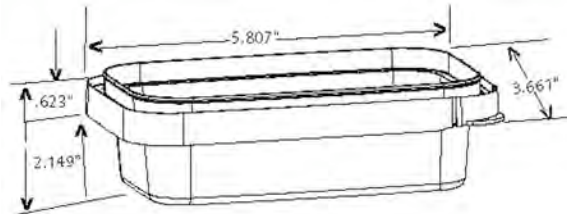

Industries Émile Lachance Inc
424, route 279
Saint-Damien (Québec)
Canada G0R 2Y0

LACHANCE

RECTANGULAR CONTAINERS - Tamper Evident

22585

(250 ml / 8 oz)

Container 22585

Lid 20085

CAPACITY		PACKAGING	
litres	OZ	qty/CTN	qty/PLT
		600	12,000
		qty/CTN	qty/PLT
0.260	9.15	1,260	56,700

23585

(350 ml / 12 oz)

Container 23585

Lid 20085

CAPACITY		PACKAGING	
litres	OZ	qty/CTN	qty/PLT
		560	11,200
		qty/CTN	qty/PLT
0.390	13.75	1,260	56,700

25085

(500 ml / 16 oz)

Container 25085