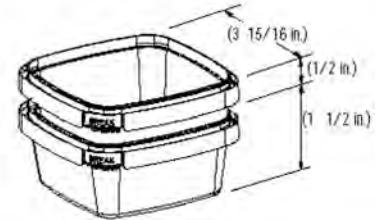

LACHANCE

SQUARE CONTAINERS - Tamper Evident

22595

(250 ml / 8 oz)

Container 22595

Lid 20095

CAPACITY		PACKAGING	
litres	oz	qty/CTN	qty/PLT
		900	14,400
litres	oz	qty/CTN	qty/PLT
0.264	8.93	1,350	47,250

23595

(350 ml / 12 oz)

Container 23595

Lid 20095

CAPACITY		PACKAGING	
litres	oz	qty/CTN	qty/PLT
		720	11,520
litres	oz	qty/CTN	qty/PLT
0.402	13.59	1,350	47,250

25095

(500 ml / 16 oz)

Container 25095

Lid 20095