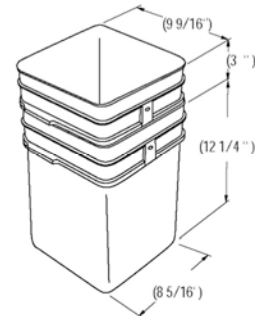

CAPACITY		PACKAGING	
litres	US gal.	qty/BDL	qty/PLT
		380	760
		qty/CTN	qty/PLT
8.30	2.21	100	2,400
8.30	2.19	92	2,208
8.30	2.19	88	2,112

1230

SQUARE PAIL (3 gal.)

Pail 61985

- Lid 60344 Snap-on
- Lid 63430 Snap-on T.S.
- Lid 63464 Liquid Gasket T.S.

CAPACITY		PACKAGING	
litres	US gal.	qty/BDL	qty/PLT
		240	480
		qty/CTN	qty/PLT
12.22	3.23	100	2,400
12.13	3.20	92	2,208
12.13	3.20	88	2,112

1330

SQUARE PAIL (3.5 gal.)

Pail 61986

- Lid 60344 Snap-on
- Lid 63430 Snap-on T.S.
- Lid 63464 Liquid Gasket T.S.

CAPACITY		PACKAGING	
litres	US gal.	qty/BDL	qty/PLT
		240	480
		qty/CTN	qty/PLT
13.80	3.65	100	2,400
13.65	3.61	92	2,208
13.65	3.61	88	2,112

Industries Émile Lachance Itée
424, route 279
Saint-Damien (Québec)
Canada G0R 2Y0

LACHANCE

SQUARE PAILS

1530

SQUARE PAIL (4 gal.)

Pail 61965, 63042

- Lid 60344 Snap-on.
- Lid 63430 Snap-on T.S.
- Lid 63464 Liquid Gasket T.S.

CAPACITY		PACKAGING	
litres	US gal.	qty/BDL	qty/PLT
		220	440
		qty/CTN	qty/PLT
15.35	4.06	100	2,400
15.30	4.04	92	2,208
15.30	4.04	88	2,112