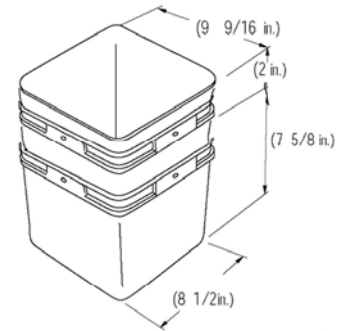

Industries Émile Lachance ltée
424, route 279
Saint-Damien (Québec)
Canada G0R 2Y0

LACHANCE

SQUARE PAILS

830

SQUARE PAIL (2 gal.)

Pail 61951

- Lid 60344 Snap-on
- Lid 63430 Snap-on T.S.
- Lid 63464 Liquid Gasket T.S.

CAPACITY		PACKAGING	
litres	US gal.	qty/BDL	qty/PLT
		380	760
		qty/CTN	qty/PLT
8.30	2.21	100	2,400
8.30	2.19	92	2,208
8.30	2.19	88	2,112

1230

SQUARE PAIL (3 gal.)

Pail 61985

- Lid 60344 Snap-on
- Lid 63430 Snap-on T.S.
- Lid 63464 Liquid Gasket T.S.

CAPACITY		PACKAGING	
litres	US gal.	qty/BDL	qty/PLT
		240	480
		qty/CTN	qty/PLT
12.22	3.23	100	2,400
12.13	3.20	92	2,208
12.13	3.20	88	2,112

1330

SQUARE PAIL (3.5 gal.)

Pail 61986

- Lid 60344 Snap-on
- Lid 63430 Snap-on T.S.
- Lid 63464 Liquid Gasket T.S.