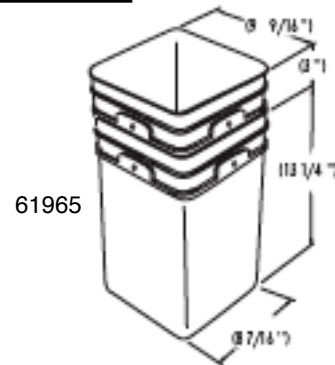

LACHANCE

SQUARE PAILS

1530

SQUARE PAIL (4 gal.)

Pail 61965, 63042

- Lid 60344 Snap-on.
- Lid 63430 Snap-on T.S.
- Lid 63464 Liquid Gasket T.S.

CAPACITY		PACKAGING	
litres	US gal.	qty/BDL	qty/PLT
		220	440
		qty/CTN	qty/PLT
15.35	4.06	100	2,400
15.30	4.04	92	2,208
15.30	4.04	88	2,112

1630

SQUARE PAIL (4.25 gal.)

Pail 61980

- Lid 60344 Snap-on.
- Lid 63430 Snap-on T.S.
- Lid 63464 Liquid Gasket T.S.

CAPACITY		PACKAGING	
litres	US gal.	qty/BDL	qty/PLT
		220	440
		qty/CTN	qty/PLT
17.05	4.50	100	2,400
16.93	4.47	92	2,208
16.93	4.47	88	2,112