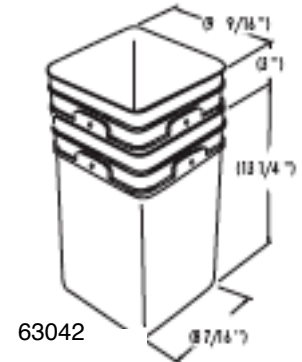

LACHANCE

SQUARE PAILS

1530

SQUARE PAIL (4 gal.)

Pail 61965, 63042

- Lid 60344 Snap-on.
- Lid 63430 Snap-on T.S.
- Lid 63464 Liquid Gasket T.S.

CAPACITY		PACKAGING	
litres	US gal.	qty/BDL	qty/PLT
		220	440
		qty/CTN	qty/PLT
15.35	4.06	100	2,400
15.30	4.04	92	2,208
15.30	4.04	88	2,112

1630

SQUARE PAIL (4.25 gal.)

Pail 61980

- Lid 60344 Snap-on.
- Lid 63430 Snap-on T.S.
- Lid 63464 Liquid Gasket T.S.

CAPACITY		PACKAGING	
litres	US gal.	qty/BDL	qty/PLT
		220	440
		qty/CTN	qty/PLT
17.05	4.50	100	2,400
16.93	4.47	92	2,208
16.93	4.47	88	2,112