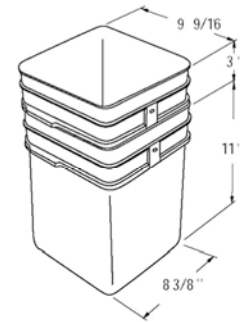

Industries Émile Lachance ltée
424, route 279
Saint-Damien (Québec)
Canada G0R 2Y0

LACHANCE

SQUARE PAILS

830

SQUARE PAIL (2 gal.)

Pail 61951

- Lid 60344 Snap-on
- Lid 63430 Snap-on T.S.
- Lid 63464 Liquid Gasket T.S.

CAPACITY		PACKAGING	
litres	US gal.	qty/BDL	qty/PLT
		380	760
		qty/CTN	qty/PLT
8.30	2.21	100	2,400
8.30	2.19	92	2,208
8.30	2.19	88	2,112

1230

SQUARE PAIL (3 gal.)

Pail 61985

- Lid 60344 Snap-on
- Lid 63430 Snap-on T.S.
- Lid 63464 Liquid Gasket T.S.

CAPACITY		PACKAGING	
litres	US gal.	qty/BDL	qty/PLT
		240	480
		qty/CTN	qty/PLT
12.22	3.23	100	2,400
12.13	3.20	92	2,208
12.13	3.20	88	2,112

1330

SQUARE PAIL (3.5 gal.)

Pail 61986

- Lid 60344 Snap-on
- Lid 63430 Snap-on T.S.
- Lid 63464 Liquid Gasket T.S.