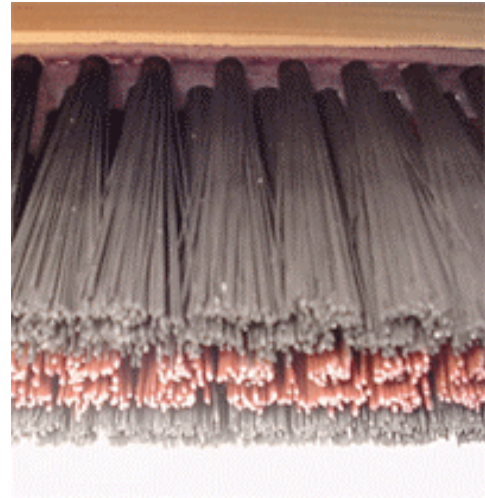

BALAIS-BROSSES / PUSH-BROOMS

SURFACES MULTIPLES / MULTI SURFACES

BLOC EN BOIS / WOODEN BLOCK

Centre rigide en polypropylène, extérieur Tampico synthétique noir.
Rigid Polypropylene center with black synthetic Tampico

Tête seulement / Head only cs
(bloc/Block 2 1/2" x 1") (fibres/Trim 3")

71314H00	14"	0-69575-71314-2	12
71318H00	18"	0-69575-71318-0	12
71324H00	24"	0-69575-71324-1	12

Avec manche / With Handle 54" x 15/16" (#75454)

71314001	14"	0-69575-71314-2	12
71318001	18"	0-69575-71318-0	12
71324001	24"	0-69575-71324-1	12

Centre rigide en polypropylène, extérieur Tampico synthétique bleu.
Rigid Polypropylene Center with Blue Synthetic Tampico

Tête seulement / Head only
(fibres/Trim 2 3/4") (vissé/Threaded)
(bloc/Block 2 3/4" x 3/4")

71642H00	14"	0-69575-71642-6	12
71644H00	18"	0-69575-71644-0	12
71648H00	24"	0-69575-71648-8	12

Avec manche / With Handle 54" x 15/16" (#75454)