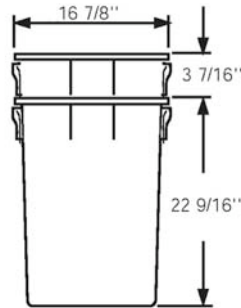

Industries Émile Lachance Itée
424, route 279
Saint-Damien (Québec)
Canada G0R 2Y0

LACHANCE

BARRELS

14062

(16.5 gal.)

Barrel **61626**
Lid **63351**

CAPACITY	
litres	US gal.
62.4	16.48

28132

(35.5 gal.)

Barrel **60236**
Lid **63369**

CAPACITY	
litres	US gal.
134.8	35.61