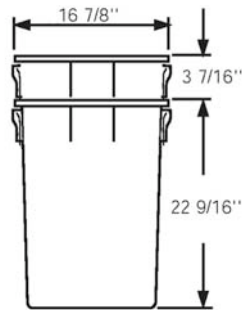

### 14062

( 16.5 gal.)

Baril 61626

Couv. 63351

CAPACITÉ	
litres	gal. US
62.4	16.48

### 28132

( 35.5 gal.)

Baril 60236

Couv. 63369

CAPACITÉ	
litres	gal. US
134.8	35.61