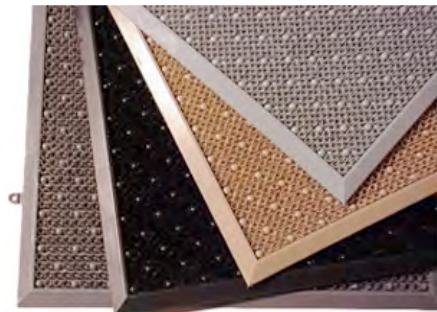

TAPIS / MATS

CARACTÉRISTIQUES:

- Tapis d'entrée gratte-pieds pour usage intérieur: Hôpitaux, usines, écoles, restaurants, hôtels/motels ou autres édifices publics.
- Egouttoir à chaussures, tapis d'auto ou tapis anti-fatigue.
- Bordure moulée retient sable, poussière, boue, neige et eau.
- Résiste aux taches et moisissures.
- Facile à nettoyer avec l'aspirateur ou boyau d'arrosage.
- Durable, résiste aux variations de température.
- Ne fendille pas et la couleur ne s'altère pas.
- Fabriqué d'une seule pièce.
- Disponible en quatre attrayantes couleurs.

FEATURES:

- Scraper entrance mat for indoor use: Hospitals, warehouses, schools, restaurants, hotels/motels and other public buildings.
- Boot tray, car mat or anti-fatigue mat.
- Moulded border traps in water, sand, dirt, mud or snow.
- Resists stains, mildew.
- Easy to clean with vacuum cleaner or water hose.
- Durable, resists to temperature variations. Will not crack or fade.
- Made in one piece.
- Available in four attractive colors.